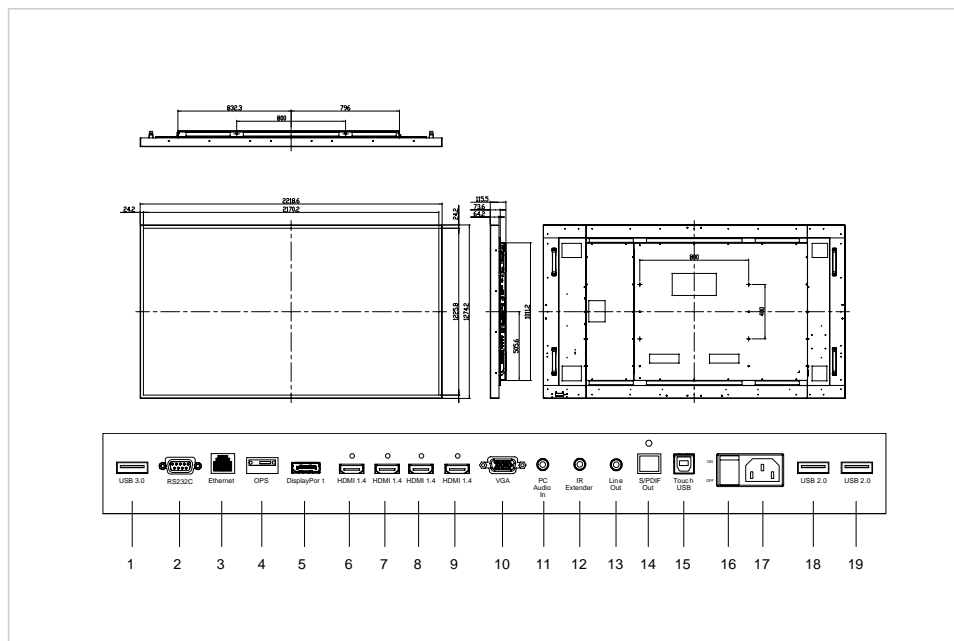

Ref.: **7-194188**

EAN: **8713797081610**

Empfohlenes Zubehör

- Ergonomischer Stift Ref.:7-192100
- e-Cleaner Ref.:7-121600
- Flipbox Software Suite Ref.:7-197002

Connections Table

1	USB 3.0 (for OPS)
2	RS232C
3	Ethernet
4	OPS slot
5	DisplayPort 1.2
6	HDMI 1.4
7	HDMI 1.4
8	HDMI 1.4
9	HDMI 1.4
10	VGA
11	PC Audio In
12	IR Extender
13	Line Out
14	S/PDIF out (digital audio out)
15	Touch USB
16	AC switch
17	AC in
18	USB 2.0 (for OPS)
19	USB 2.0 (for OPS)

Produkt Spezifikationen

Farbe	Schwarz
Produkt Maße	W: 2219 x H: 1274 x D: 115.5 (mm)
Größe Einfassung	24,2 mm
Betrachtungswinkel max	H: 178° / V: 178°
Größe diagonal	98"
Helligkeit	500 cd/m ²
Kontrastverhältnis	3100:1
Reaktionszeit	8ms
Unterstützte Farben	1073,3M
Display-Auflösung / Bildfrequenz	3840x2160 / 120 Hz
Eingangsaufösung / Bildfrequenz	3840x2160 / 60 Hz
OPS-Steckplatz	Ja
Lüfterloses Design	Ja
Anzeigesteuerung	RS232C, IR-Fernsteuerung, Taste
Automatische Helligkeitseinstellung	Ja
Lautsprecher	2x10W@4Ω HQ
Stromverbrauch / Standby-Modus	≤610 / ≤1,5 (Watt)
Haltbarkeit / Lebensdauer	24/7 / -
Eingangsanschlüsse	DisplayPort 1.2,HDMI 1.4,HDMI 1.4,HDMI 1.4,HDMI 1.4,VGA,USB,Audio-in,IR extender
Ausgangsanschlüsse	Audio Out,USB 2.0 (OPS),USB 2.0 (OPS),USB 3.0 (OPS)
Touch-Technologie	hochentwickelte Infrarottechnik
Touch-Bedienung	Finger, Handschuh, Stylus
Anzahl Berührungspunkte	12
Treiber	Win: plug-and-play (optional Treiber) / Mac: Treiber
Unterstützte Betriebssysteme	Windows XP, Vista, 7, 8, 8.1, 10,Mac OSX,Linux
Produktgarantie	5 Jahre

Produkt Logistik

Produkt SAP / EAN / KEA	867645000 / 8713797081610 / 7-194188
Verpackungseinheit	Stück
Menge	1
Verpackungsmaße	W: 294 x H: 2363 x D: 1430 ()
Nettogewicht	143.00 kg